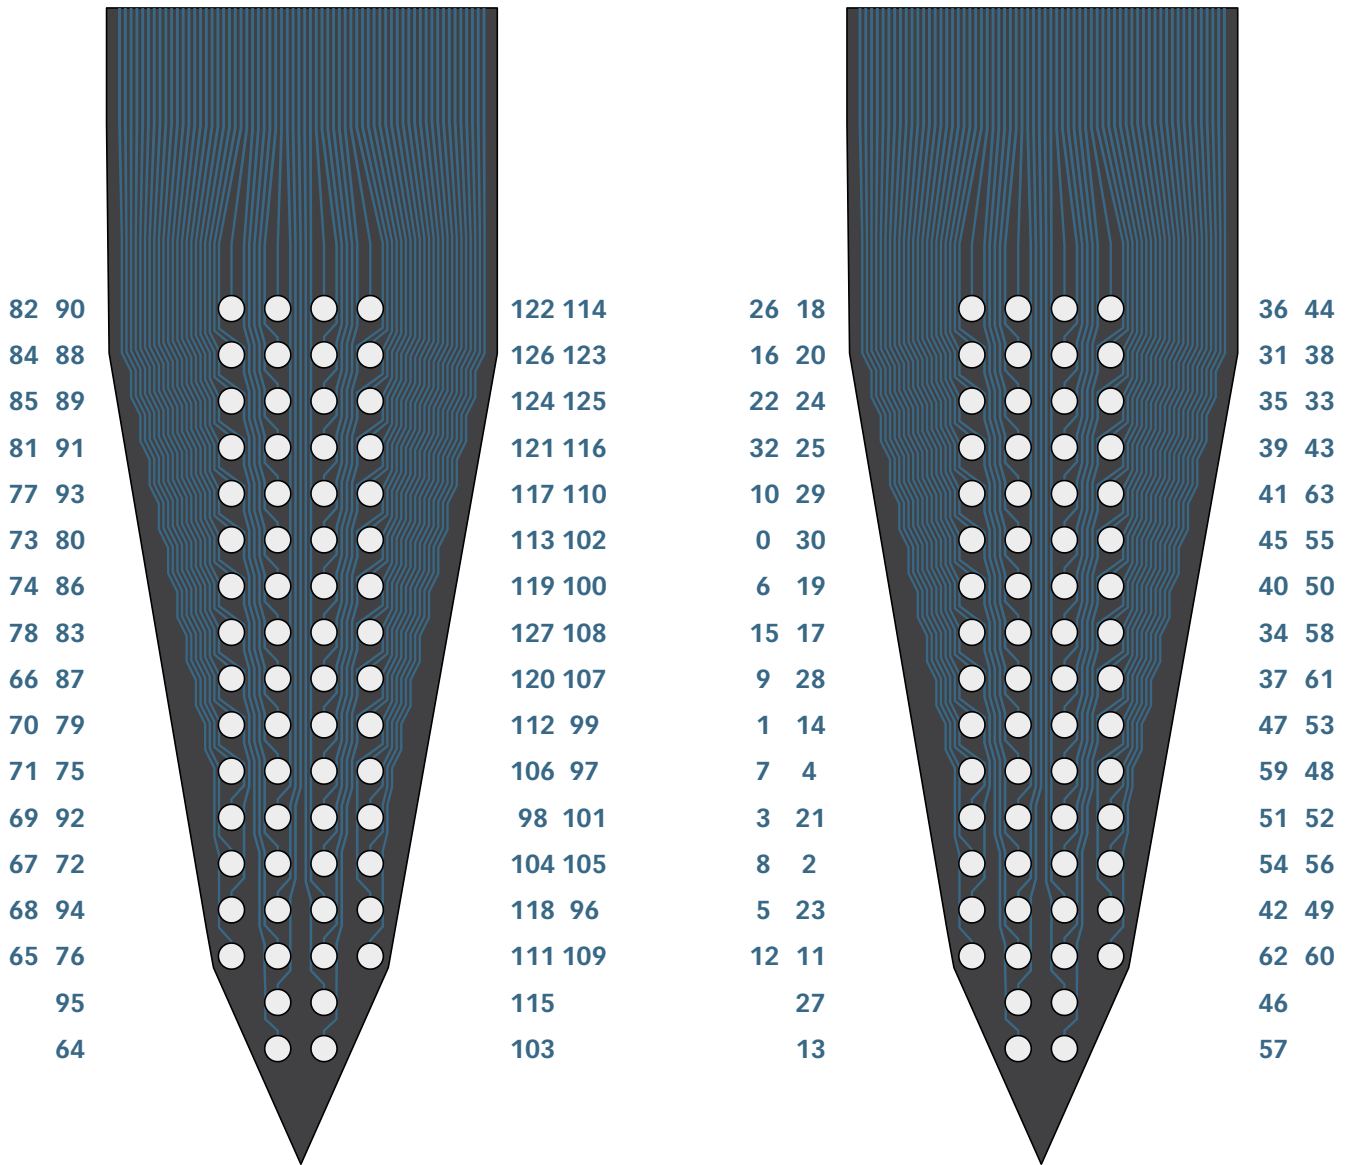

A2x64-Poly4

A4x32-Poly2-5mm-20s-150-160

A4x32-Poly2-5mm-23s-200-177

A4x32-Poly5

109

71		92
64		93
73		84
66	81	91
74		86
70	79	88
76		82
69	87	90
78		80
67	77	94
68		89
65	75	95
72		83
		85

122		
113		107
		125 100
117	110	103
		123 104
124	112	96
		119 108
126	106	97
		114 111
118	116	101
		121 99
115	120	105
		127 98
		102

7		21
13		29
		0 16
9	32	25
		6 19
1	14	20
		11 26
3	28	18
		15 30
8	10	23
		5 24
12	4	27
		2 17
		22

36		52
45		61
		33 50
41	63	57
		38 54
35	47	49
		40 58
31	59	48
		44 62
42	43	56
		39 53
46	37	60
		34 51
		55

A8x16-Edge