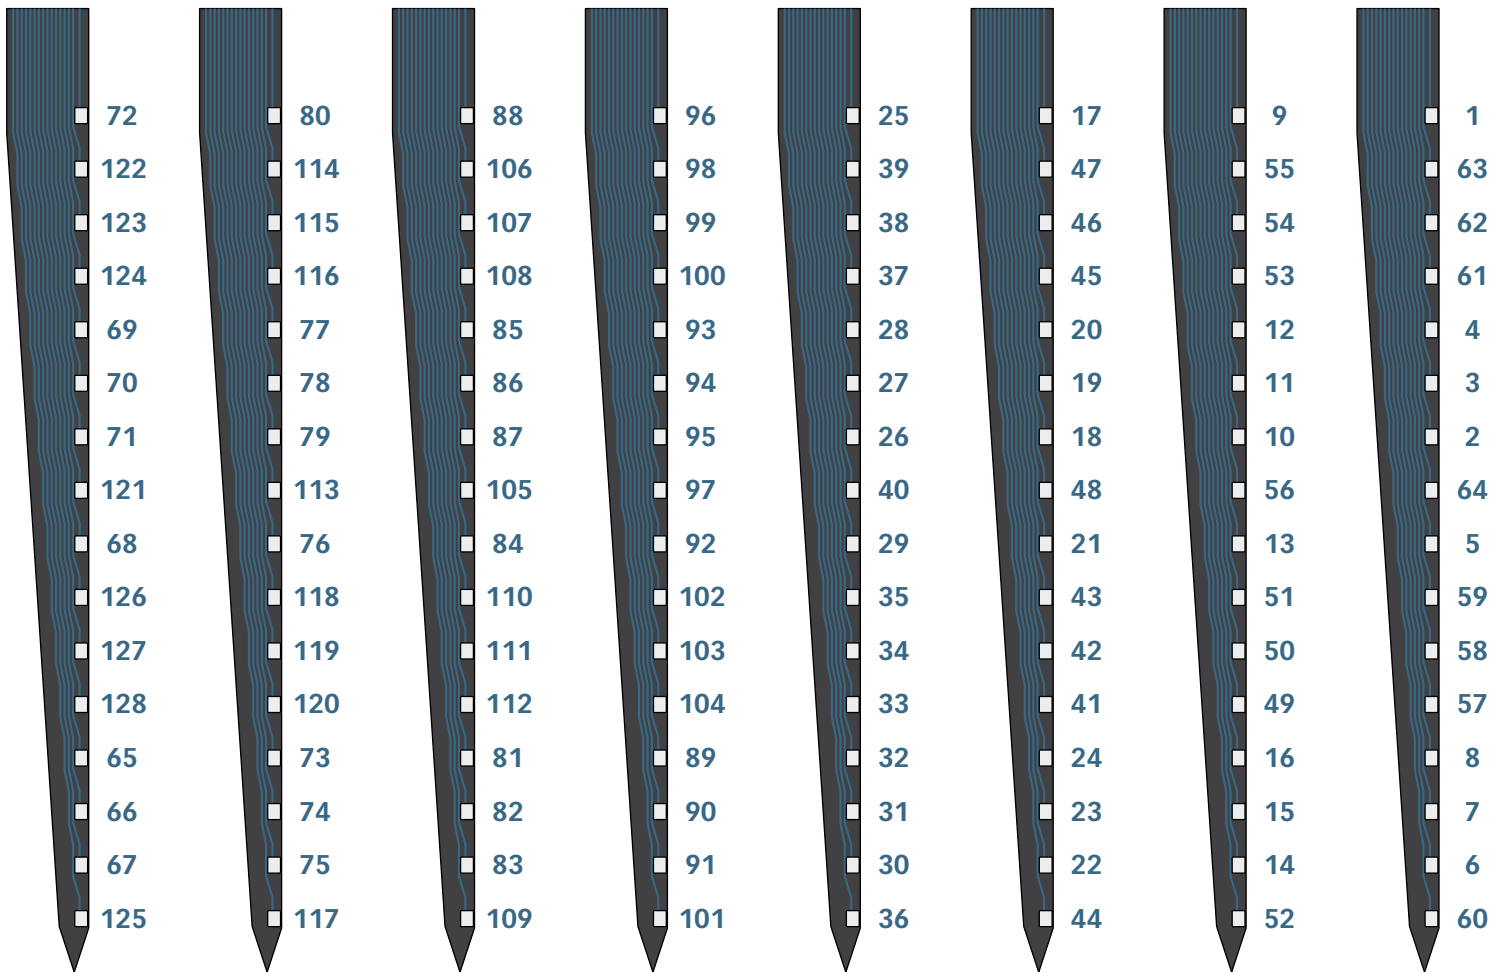

### A8x16-Edge-5mm-50-150-177

## A3x43\_42\_43-Edge

p.2