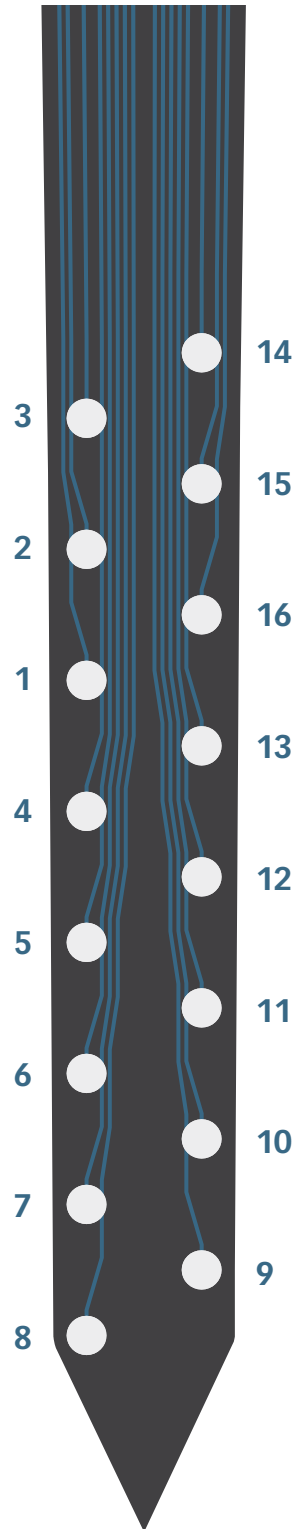

HZ16 Connector

p.1

G = Ground
 R = Reference

SPECIFICATIONS

Connector ZIF Clip® Connector, 32 Channels

Mating Connector ZIF Clip® Headstage, 32 Channels

A1x16

p.2

A1x16-Poly2-Std

p.3

A1x16-Poly2s

p.4

Buz16

p.5

A2x2-tet

p.6

A4x4

p.7

A4x1-tet

p.8

A16x1

p.9