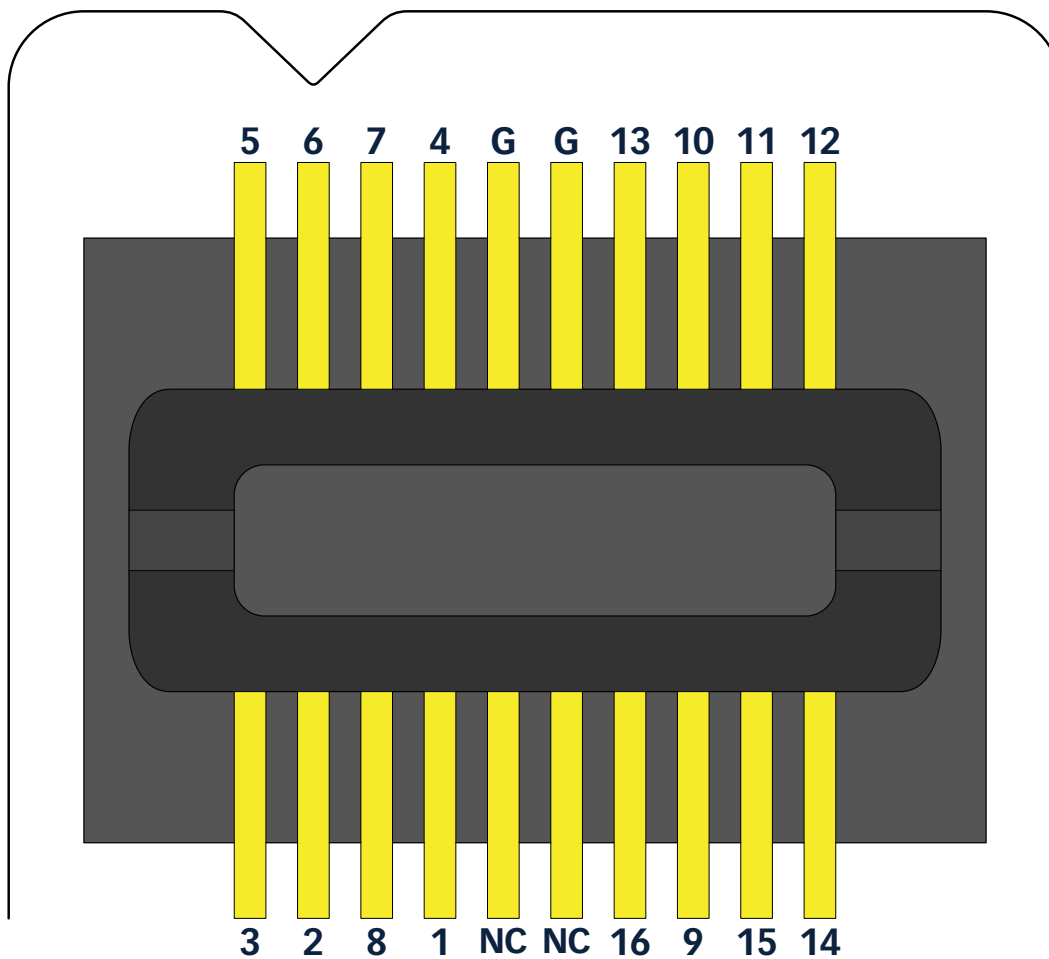

HZ16 Connector

p.1

G = Ground
 R = Reference

SPECIFICATIONS

Connector ZIF Clip® Connector, 32 Channels

Mating Connector ZIF Clip® Headstage, 32 Channels

A1x16

p.2

A1x16-Poly2-Std

p.3

A1x16-Poly2s

p.4

Buz16

p.5

A2x2-tet

p.6

A4x4

p.7

A4x1-tet

p.8

A16x1

p.9