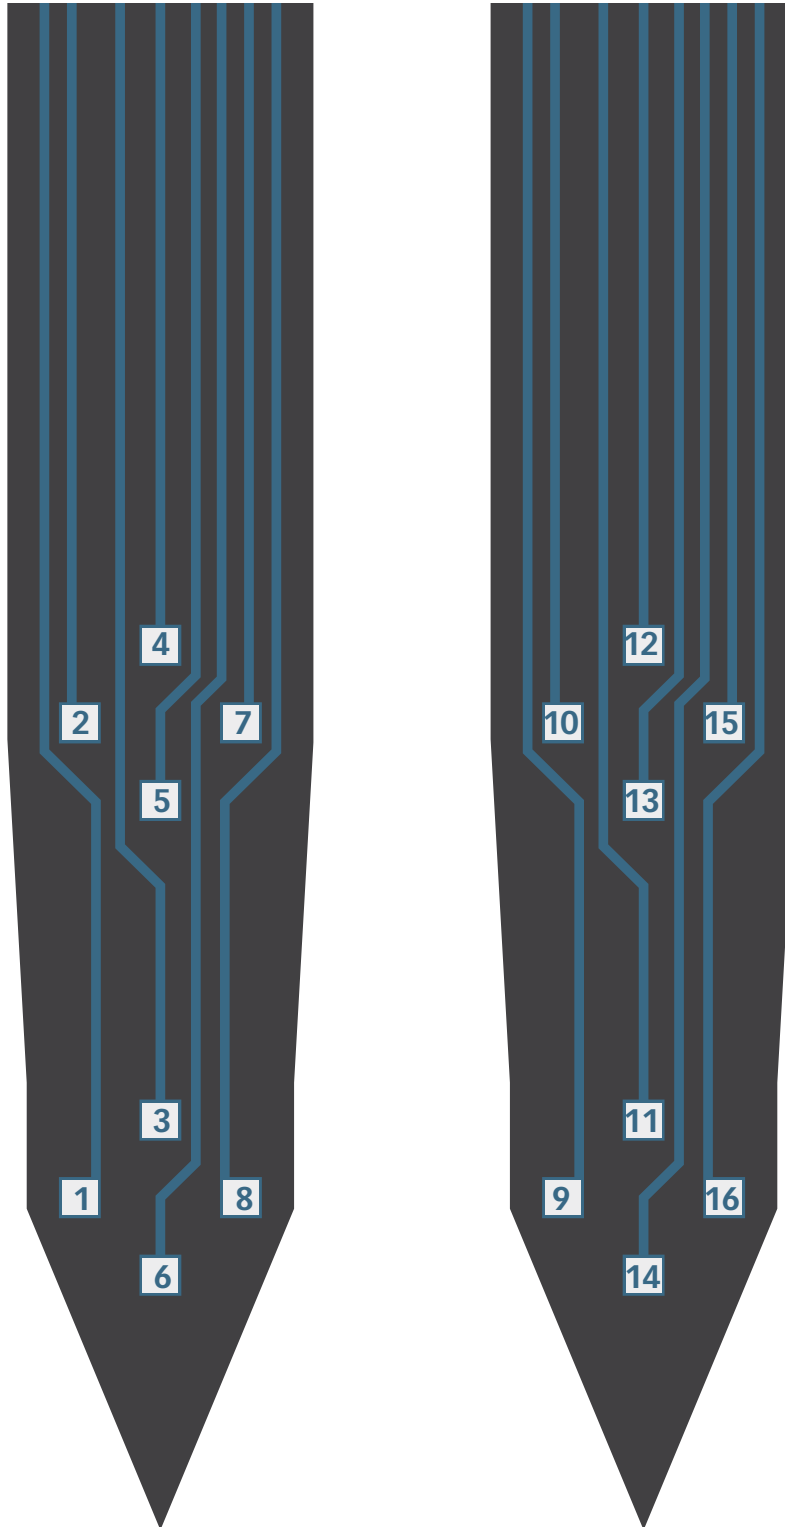

HZ16 Connector

p.1

G = Ground
 R = Reference

SPECIFICATIONS

Connector ZIF Clip® Connector, 32 Channels

Mating Connector ZIF Clip® Headstage, 32 Channels

A1x16

p.2

A1x16-Poly2-Std

p.3

A1x16-Poly2s

p.4

Buz16

p.5

A2x2-tet

p.6

A4x4

p.7

A4x1-tet

p.8

A16x1

p.9