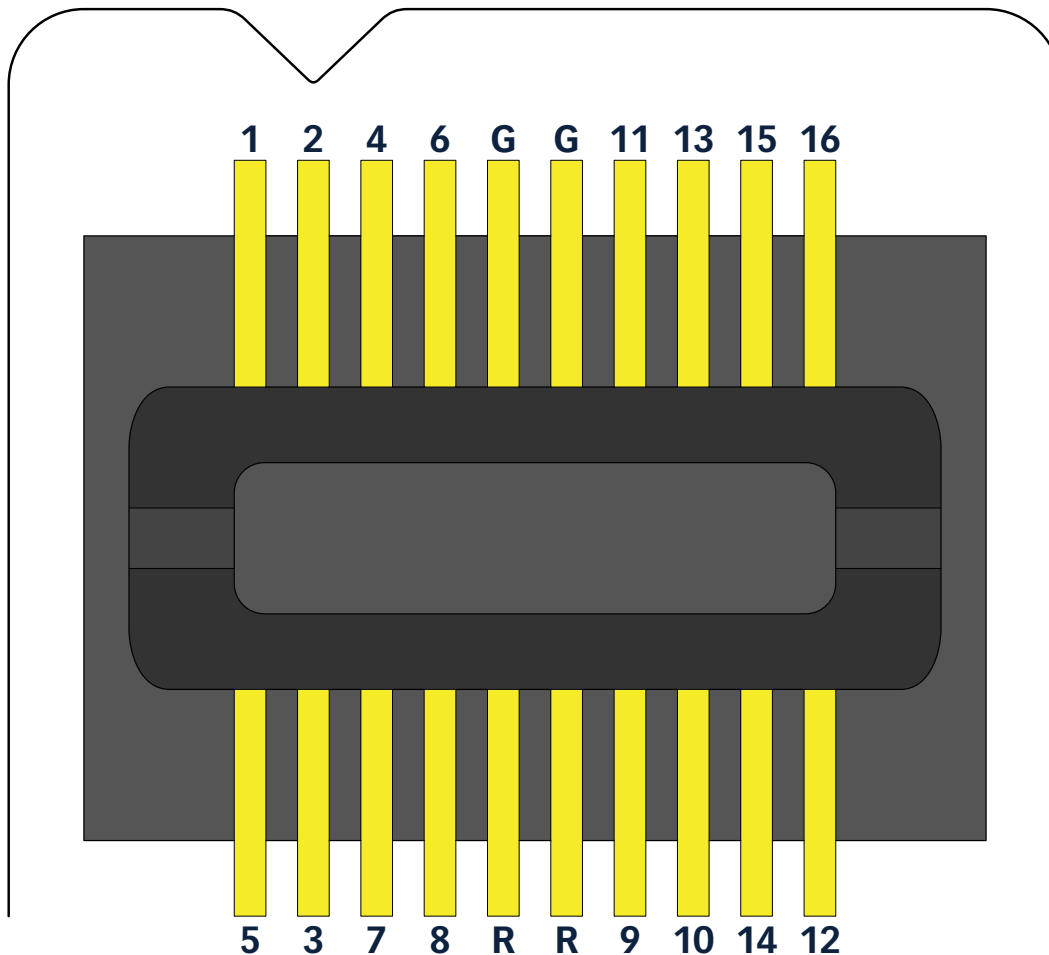

Z16 Connector

p.1

G = Ground
R = Reference

SPECIFICATIONS

Connector ZIF Clip® Connector, 16 Channels

Mating Connector ZIF Clip® Headstage, 16 Channels

A1x16

p.2

A1x16 Poly2

p.3

A1x16-Poly2s

p.4

Buz16

p.5

A2x2-tet

p.6

A4x4

p.7

A4x1-tet

p.8

A16x1

p.9