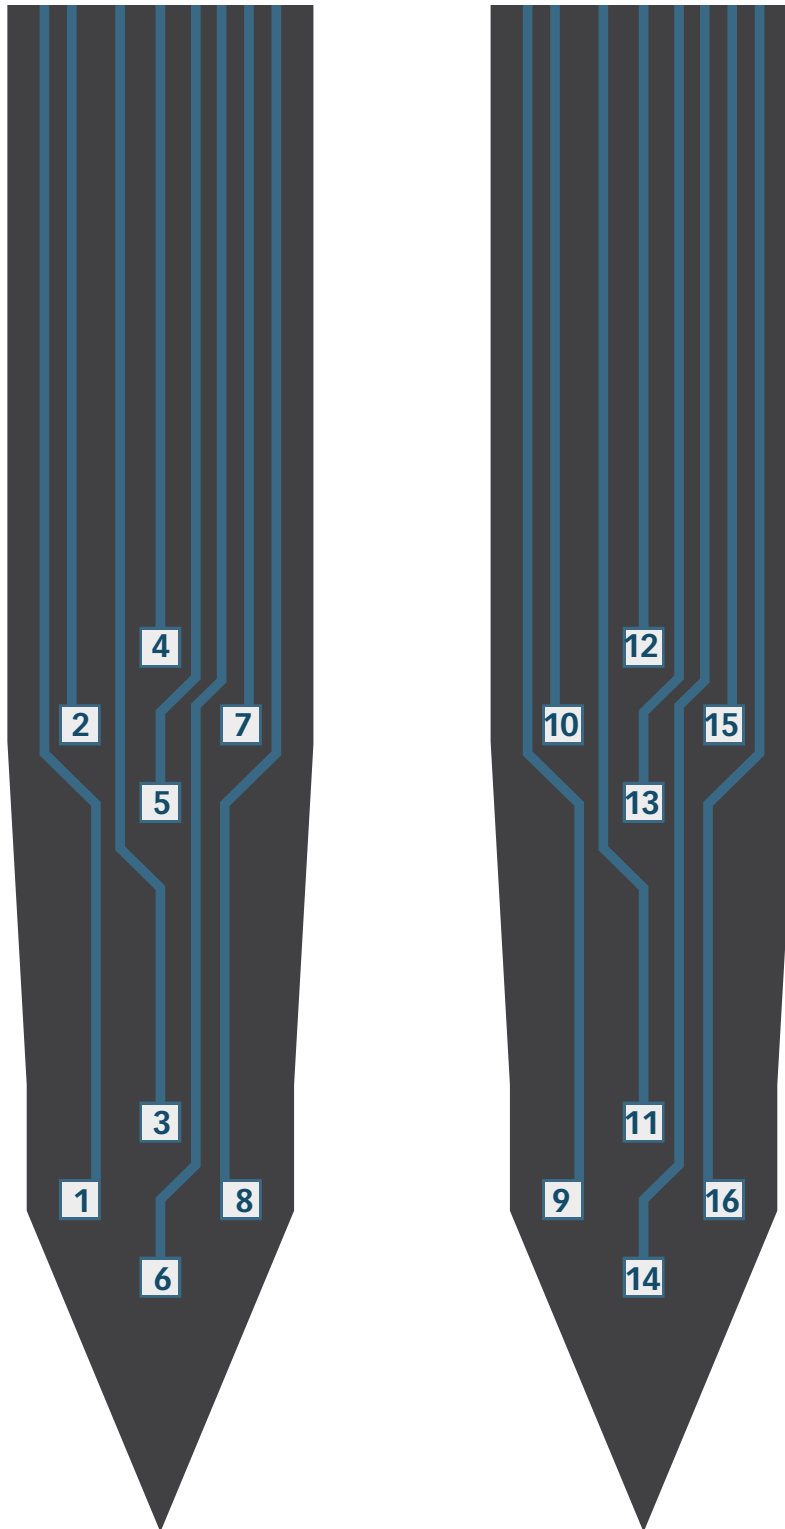

Z16 Connector

p.1

G = Ground
R = Reference

SPECIFICATIONS

Connector ZIF Clip® Connector, 16 Channels

Mating Connector ZIF Clip® Headstage, 16 Channels

A1x16

p.2

A1x16 Poly2

p.3

A1x16-Poly2s

p.4

Buz16

p.5

A2x2-tet

p.6

A4x4

p.7

A4x1-tet

p.8

A16x1

p.9