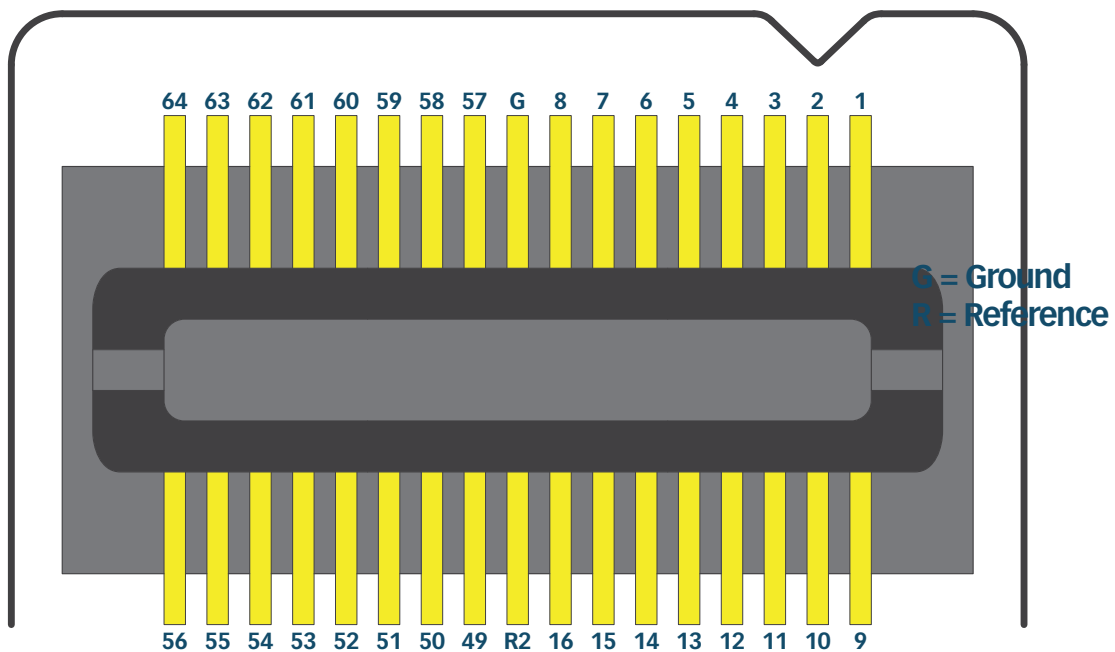

HZ64 ECoG Connector

p.1

E64-500-20-60

p.2