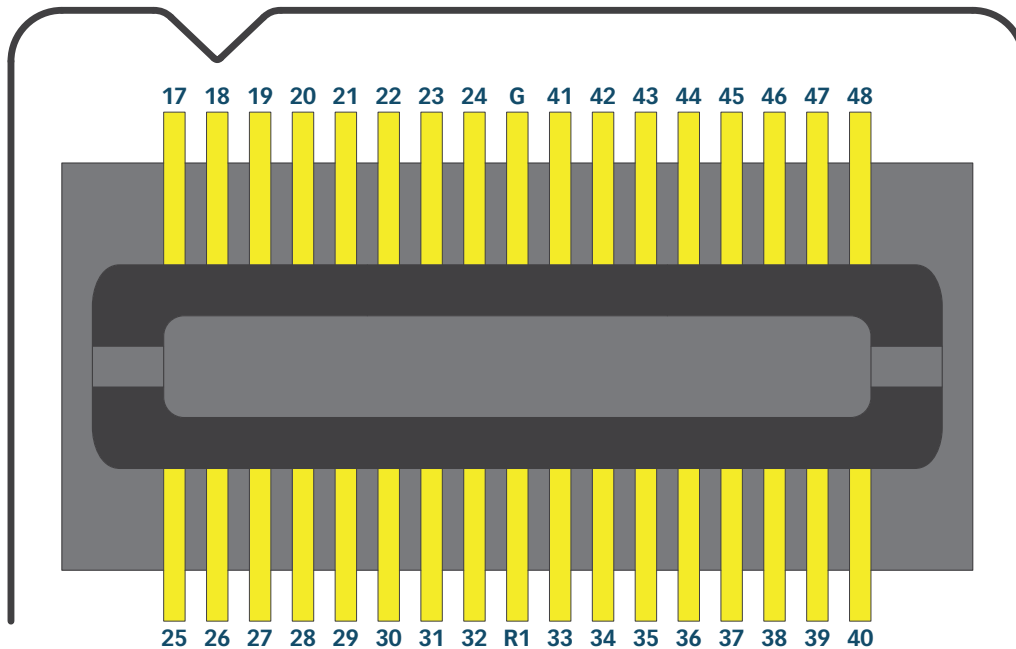

HZ64 ECoG Connector

p.1

E64-500-20-60

p.2